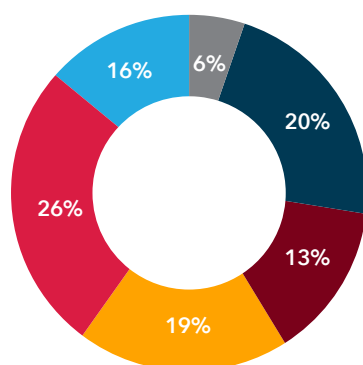

PERFIL DEL VISITANT

PERFIL DEL VISITANT

60.000
(57.890)
VISITANTS

54
NACIONALITATS

GÈNERE

■ DONES
■ HOMES

FRANJA D'EDAT

■ 14-18 ANYS
■ 19-30 ANYS
■ 31-40 ANYS
■ 41-50 ANYS
■ 51-60 ANYS
■ > 61 ANYS