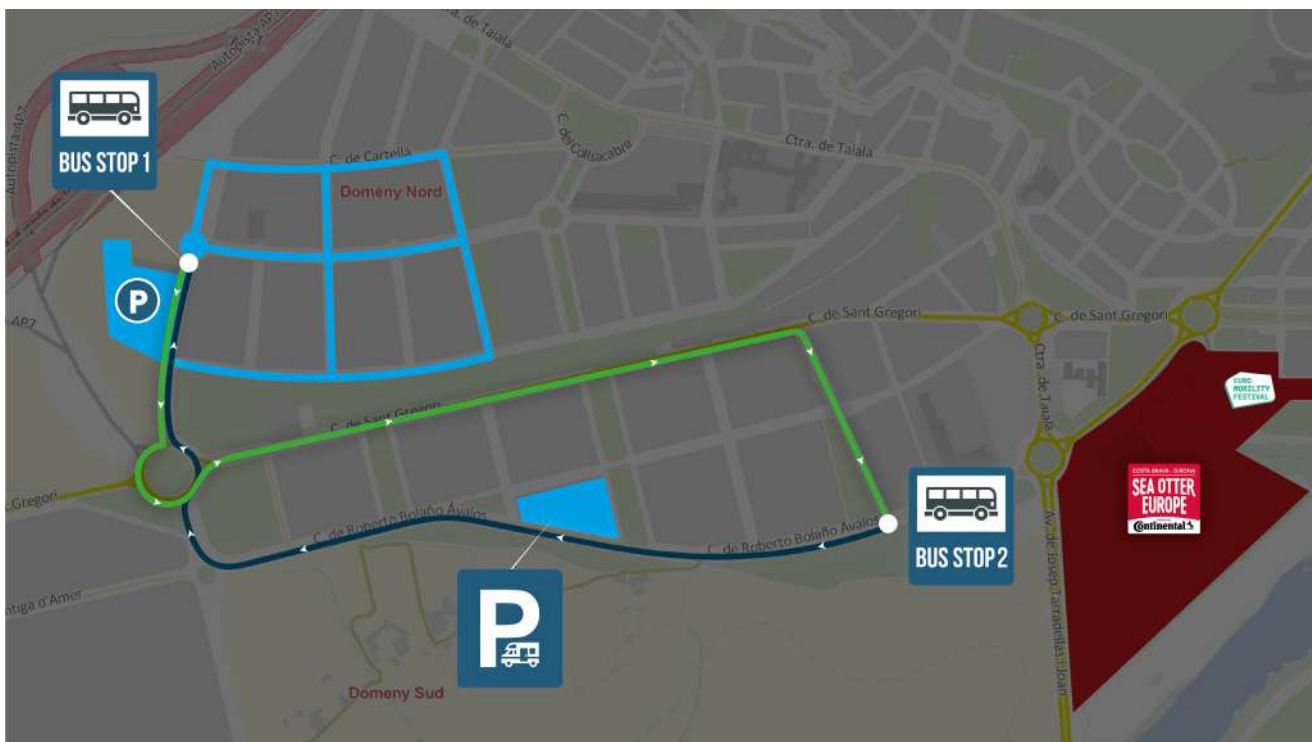

INICI RUTA

FI RUTA

PARQUING AUTOCARAVANA

PARQUING PÚBLIC

- TRAJECTE D'ANADA
- TRAJECTE DE TORNADA
- ZONES D'APARCAMENT
- NOMÈS ACREDITATS

*Bus Llançadora: Sortides contínues