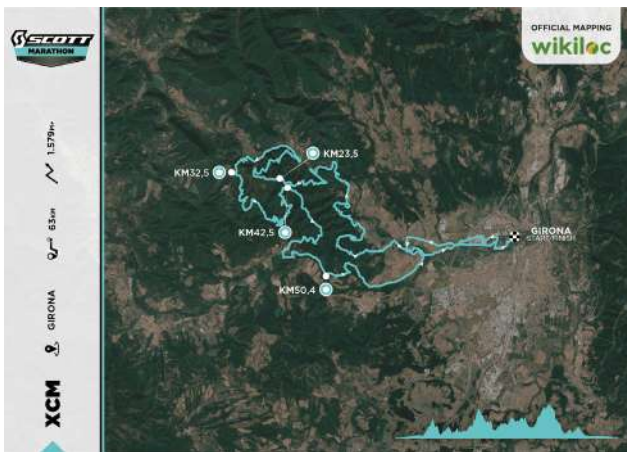

Els senders de Girona seran gaudits pels amateurs i els millors ciclistes del món. Cursa de btt de modalitat marathon amb punts UCI categoria 1 i apte també en categories Open amb dos circuits, de 63 i 45 km. Uns recorreguts de somni per la Vall del Llémena amb senders divertits i un traçat apte per a tots els aficionats al BTT. Els millors especialistes del món no es perden aquesta cita.