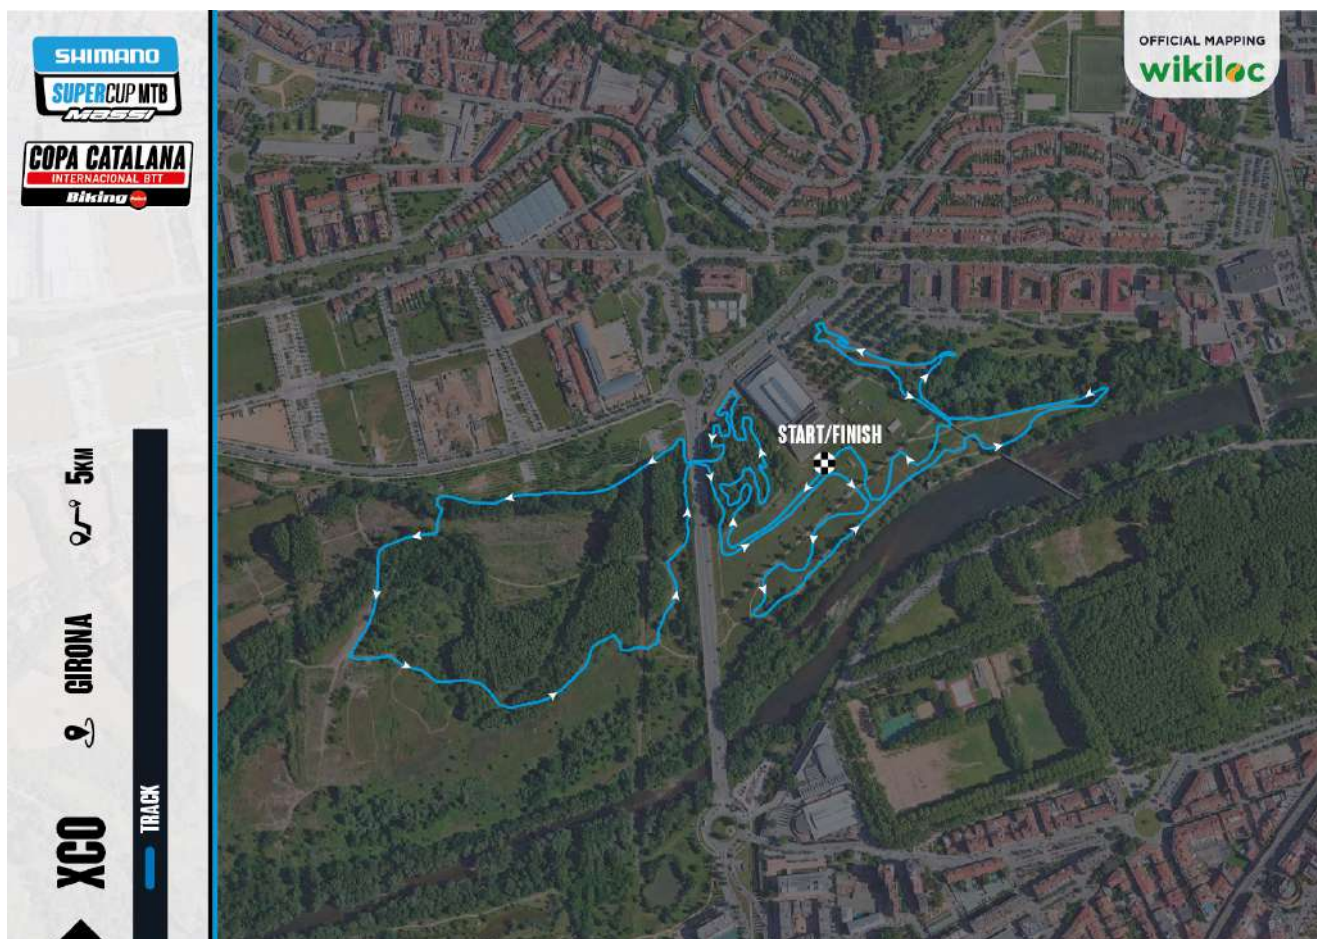

SHIMANO SUPERCUP MASSI

Un dels campionats de XCO de més prestigi i antigues del món, amb la participació dels millors corredors i equips Internacionals es donen cita al circuit de Sea Otter Europe Costa Brava Girona by Continental. Aquest any el circuit estava format per 6 proves i la de Girona és la darrera on segurament es decidiran els campions 2023. La prova de Girona és de categoria C1.