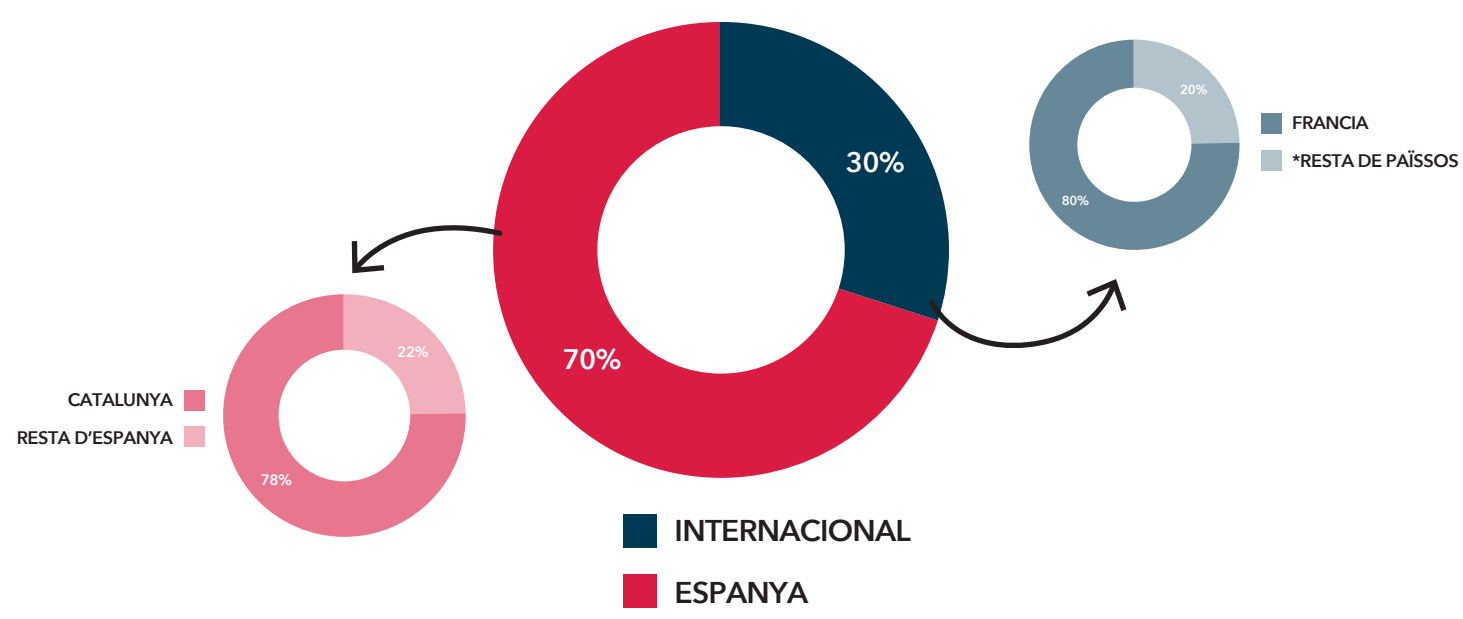

L'EMF vol ser un punt de trobada i de debat entre els principals actors de la transformació de la mobilitat i dels seus públics més influents. Girona, una de les ciutats referents a l'àmbit de la mobilitat, té tots els ingredients necessaris per garantir l'èxit de la fira.

PERFIL DEL VISITANT

PERFIL DEL VISITANT

60.000
(57.890)
VISITANTS

54
NACIONALITATS

GÈNERE

■ DONES
■ HOMES

FRANJA D'EDAT

■ 14-18 ANYS
■ 19-30 ANYS
■ 31-40 ANYS
■ 41-50 ANYS
■ 51-60 ANYS
■ > 61 ANYS