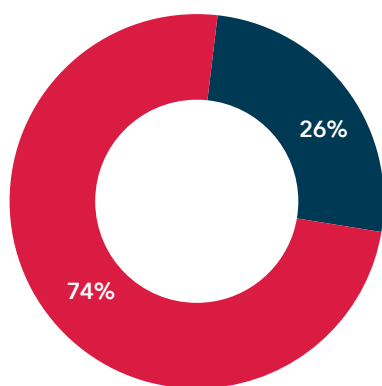

PERFIL DEL VISITANT

PERFIL DEL VISITANT

60.000
(57.890)
VISITANTS

54
NACIONALITATS

GÈNERE

■ DONES
■ HOMES

FRANJA D'EDAT

■ 14-18 ANYS
■ 19-30 ANYS
■ 31-40 ANYS
■ 41-50 ANYS
■ 51-60 ANYS
■ > 61 ANYS