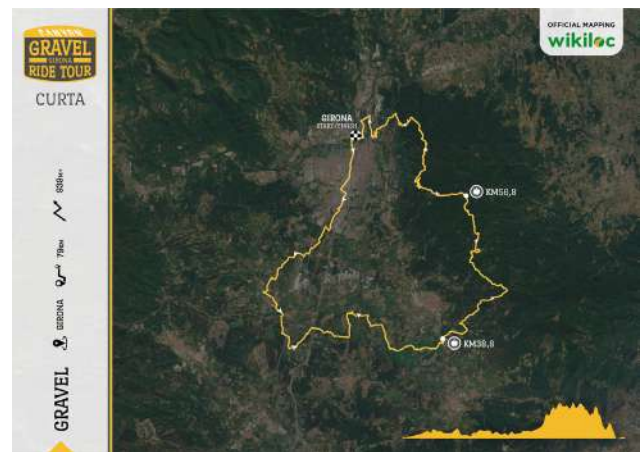

■ SORTIDES ■ DEMOBIKE ■ OBERTURA I TANCAMENT DEL FESTIVAL ■ LLIURAMENT DE PREMIS

CICLOBRAVA BY ORBEA

Tres distàncies per gaudir al màxim de les carreteres de Girona-Costa Brava. És la gran cicloturista de carretera de Sea Otter Europe, la prova reina de carretera del festival. La Ciclobrava by Orbea forma part del prestigiós circuit internacional Gran Fondo World Tour i comptarà amb tres recorreguts de diferents distàncies a escollir segons preferències i forma física: 70, 100 i 140 km. Tots discorren pels territoris del massís de les Gavarres, les carreteres de la Costa Brava amb vistes al mar, així com diferents ports de muntanya de l'interior de Girona. Qualsevol amant de la carretera i del cicloturisme, no es pot perdre aquesta cita cicloturista.

SHIMANO SUPERCUP MASSI

Un dels campionats de XCO de més prestigi i antigues del món, amb la participació dels millors corredors i equips Internacionals es donen cita al circuit de Sea Otter Europe Costa Brava Girona by Continental. Aquest any el circuit estava format per 6 proves i la de Girona és la darrera on segurament es decidiran els campions 2023. La prova de Girona és de categoria C1.

CANYON GRAVEL RIDE

La Canyon Gravel Ride Tour Girona dins de Sea Otter Europe Costa Brava Girona by Continental, és una de les proves més boniques per als participants i alhora relaxada ja que és en format cicloturista, no competitiva i que recorre alguns dels paratges més bonics de l'entorn de Girona ia més amb una distància molt adequada per als principiants al gravel. A més, forma part de les Gran Fondo World Tour Gravel Series.