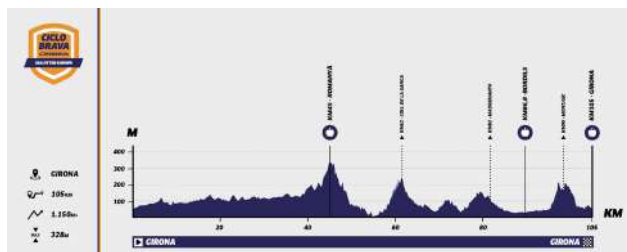

DIUMENGE 24

08:00h-08:20h	■	SORTIDA CICLOBRAVA by ORBEA	PASSEIG DE LA DEVESA
09:00h	■	OBERTURA DEL FESTIVAL	FESTIVAL SEA OTTER EUROPE
09:00h	■	SORTIDA SHIMANO SUPER CUP MASSI <small>CADETE, JUNIOR (F) M30/40 (F) Y M40/50/60 (M)</small>	MTB START
09:00h-11:00h	■	ENTRENAMENTS MINI DH KIDS CUP SEA OTTER EUROPE	ZONA WES
09:15h	■	SORTIDA CANYON GIRONA GRAVEL RIDE CURTA	AVINGUDA TARRADELLAS
09:15h-13:30h	■	SORTIDA COPA GIRONA TRIAL by SEA OTTER EUROPE	ZONA URBAN
09:30h	■	SORTIDA CORRATEC E-BIKE DAY GIRONA	AVINGUDA TARRADELLAS
09:30h	■	INICI DEMOBIKE	CIRCUIT DEMOBIKE
10:40h	■	SORTIDA SHIMANO SUPER CUP MASSI <small>ÉLITE (F), S23 (F) JUNIOR (M) Y M30 (M)</small>	MTB START
11:00h	■ NOU!	PRIMERA RONDA MINI DH KIDS CUP SEA OTTER EUROPE	ZONA WES
12:00h	■	SEGUNDA RONDA MINI DH KIDS CUP SEA OTTER EUROPE	ZONA WES
13:00h	■	LLIURAMENT PREMIS MINI DH KIDS CUP SEA OTTER EUROPE	ESCENARI ZONA URBAN
13:00h	■	SORTIDA SHIMANO SUPER CUP MASSI <small>ÉLITE (M), S23 (M)</small>	MTB START
13:30h	■	LLIURAMENT DE PREMIS COPA GIRONA TRIAL	ESCENARI ZONA URBAN
14:00h	■	LLIURAMENT DE PREMIS SHIMANO SUPER CUP MASSI	ESCENARI ZONA URBAN
14:30h	■	FI DEMOBIKE	CIRCUIT DEMOBIKE
15:00h	■	TANCAMENT DEL FESTIVAL	FESTIVAL SEA OTTER EUROPE

■ SORTIDES ■ DEMOBIKE ■ OBERTURA I TANCAMENT DEL FESTIVAL ■ LLIURAMENT DE PREMIS

CICLOBRAVA BY ORBEA

Tres distàncies per gaudir al màxim de les carreteres de Girona-Costa Brava. És la gran cicloturista de carretera de Sea Otter Europe, la prova reina de carretera del festival. La Ciclobrava by Orbea forma part del prestigiós circuit internacional Gran Fondo World Tour i comptarà amb tres recorreguts de diferents distàncies a escollir segons preferències i forma física: 70, 100 i 140 km. Tots discorren pels territoris del massís de les Gavarres, les carreteres de la Costa Brava amb vistes al mar, així com diferents ports de muntanya de l'interior de Girona. Qualsevol amant de la carretera i del cicloturisme, no es pot perdre aquesta cita cicloturista.