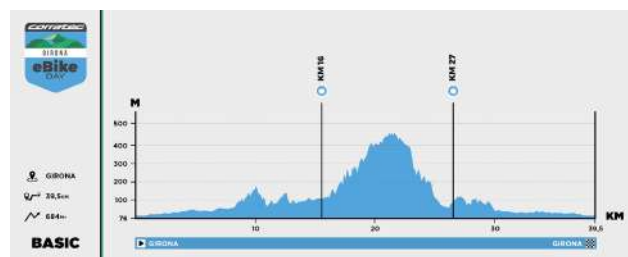

SHIMANO SUPERCUP MASSI

Un dels campionats de XCO de més prestigi i antigues del món, amb la participació dels millors corredors i equips Internacionals es donen cita al circuit de Sea Otter Europe Costa Brava Girona by Continental. Aquest any el circuit estava format per 6 proves i la de Girona és la darrera on segurament es decidiran els campions 2023. La prova de Girona és de categoria C1.

CANYON GRAVEL RIDE

La Canyon Gravel Ride Tour Girona dins de Sea Otter Europe Costa Brava Girona by Continental, és una de les proves més boniques per als participants i alhora relaxada ja que és en format cicloturista, no competitiva i que recorre alguns dels paratges més bonics de l'entorn de Girona ia més amb una distància molt adequada per als principiants al gravel. A més, forma part de les Gran Fondo World Tour Gravel Series.

CORRATEC E-BIKE DAY

La bicicleta elèctrica ja és molt més que una tendència de moda del ciclisme, i Sea Otter Europe Costa Brava Girona by Continental sens dubte sempre vol estar a l'avantguarda de les noves tendències, és per això que proposa, novament, aquesta sortida cicloturista per racons de boscos increïbles de l'entorn de la ciutat de Girona, sense cap mena de pressió, ni pressa. Una combinació perfecta entre esport i turisme.