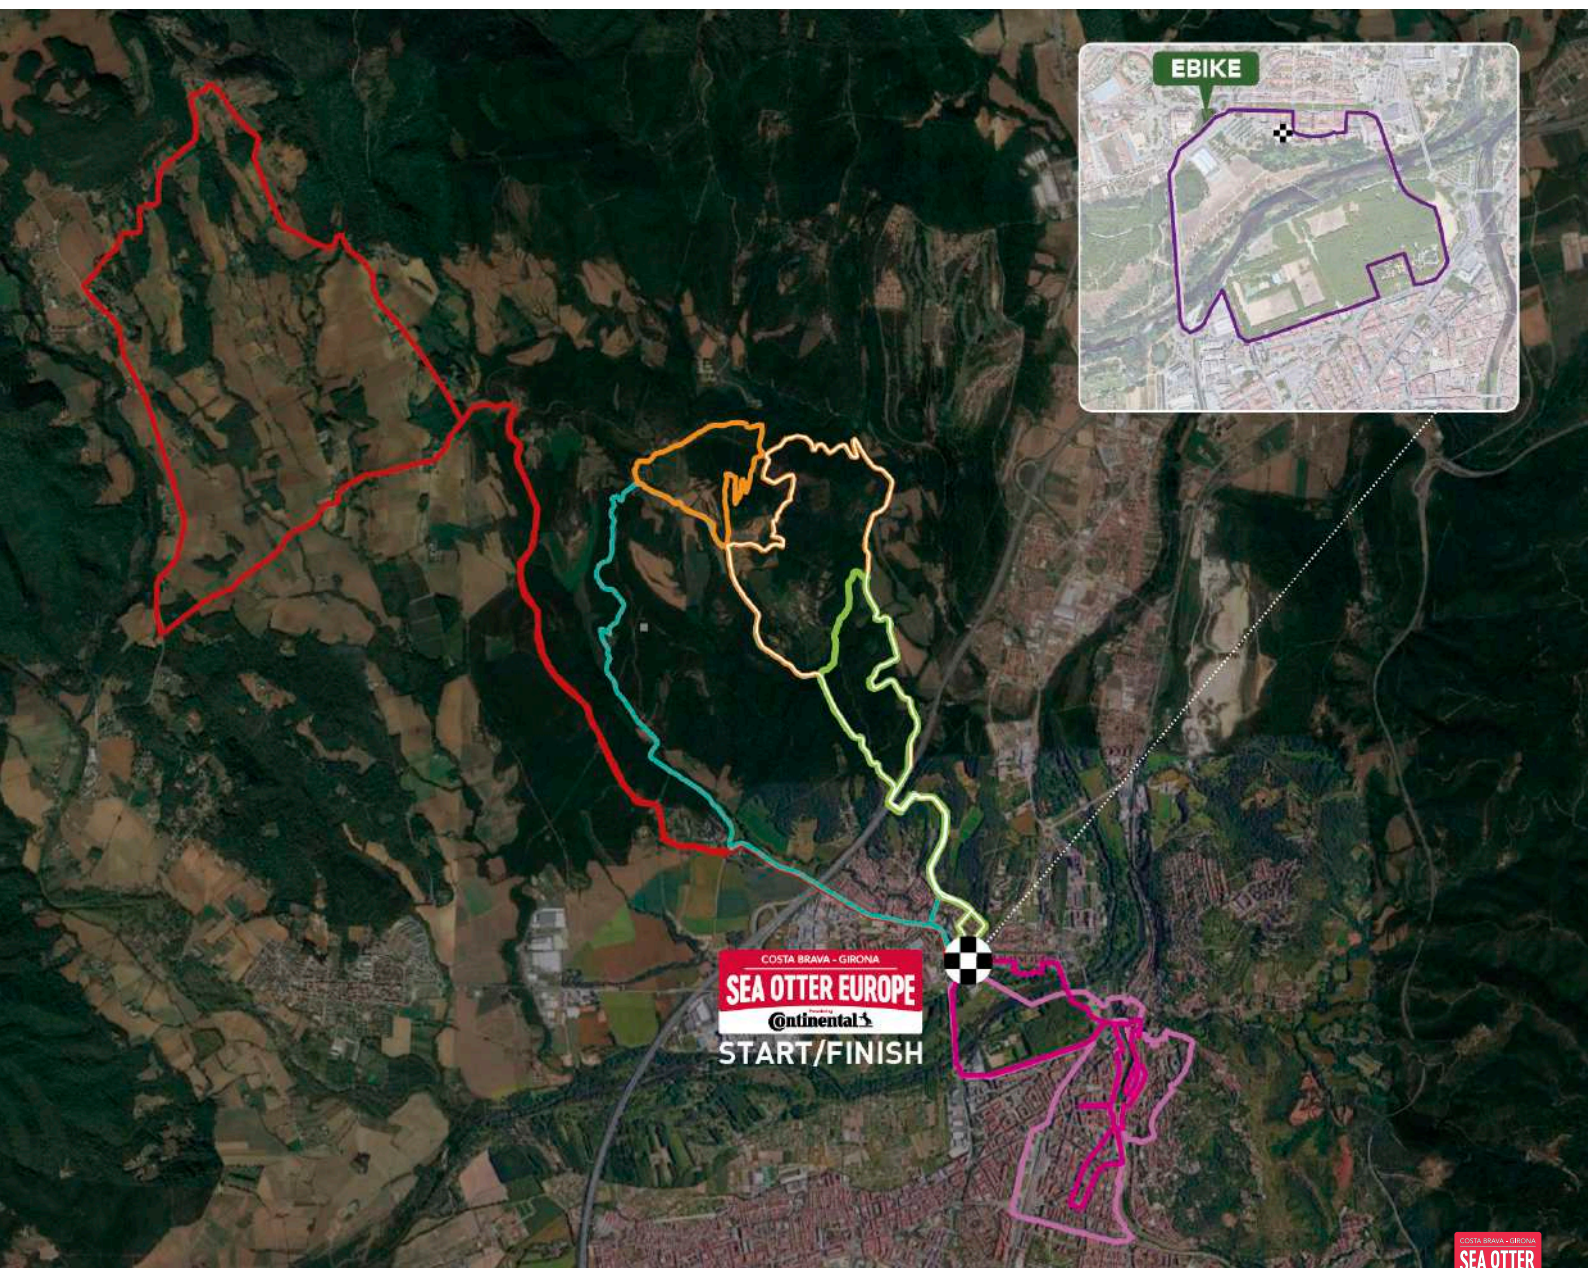

DEMOBIKE

- 1 | **MTB A** 8km +150mD (30')
- 2 | **MTB B** 12km +200mD (45')
- 3 | **MTB C** 16km +300mD (50')
- 4 | **ROAD** 24km (45')
- 5 | **GRAVEL** 12km (30')

- 6 | **URBAN A** 3,6km (15')
- 7 | **URBAN B** 8km (30')
- 8 | **URBAN C** 10,5km (40')
- 9 | **EBIKE** 500m (3')

ENTRADA I SORTIDA
PER LES PORTES
DEMOBIKE
DEL FESTIVAL