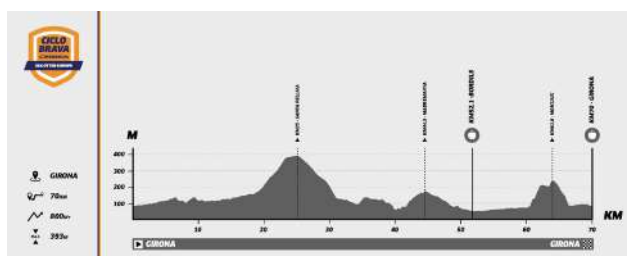

DIUMENGE 24

08:00h-08:20h	■	SORTIDA CICLOBRAVA by ORBEA	PASSEIG DE LA DEVESA
09:00h	■	OBERTURA DEL FESTIVAL	FESTIVAL SEA OTTER EUROPE
09:00h	■	SORTIDA SHIMANO SUPER CUP MASSI <small>CADETE, JUNIOR (F) M30/40 (F) Y M40/50/60 (M)</small>	MTB START
09:00h-11:00h	■	ENTRENAMENTS MINI DH KIDS CUP SEA OTTER EUROPE	ZONA WES
09:15h	■	SORTIDA CANYON GIRONA GRAVEL RIDE CURTA	AVINGUDA TARRADELLAS
09:15h-13:30h	■	SORTIDA COPA GIRONA TRIAL by SEA OTTER EUROPE	ZONA URBAN
09:30h	■	SORTIDA CORRATEC E-BIKE DAY GIRONA	AVINGUDA TARRADELLAS
09:30h	■	INICI DEMOBIKE	CIRCUIT DEMOBIKE
10:40h	■	SORTIDA SHIMANO SUPER CUP MASSI <small>ÉLITE (F), S23 (F) JUNIOR (M) Y M30 (M)</small>	MTB START
11:00h	■ NOU!	PRIMERA RONDA MINI DH KIDS CUP SEA OTTER EUROPE	ZONA WES
12:00h	■	SEGUNDA RONDA MINI DH KIDS CUP SEA OTTER EUROPE	ZONA WES
13:00h	■	LLIURAMENT PREMIS MINI DH KIDS CUP SEA OTTER EUROPE	ESCENARI ZONA URBAN
13:00h	■	SORTIDA SHIMANO SUPER CUP MASSI <small>ÉLITE (M), S23 (M)</small>	MTB START
13:30h	■	LLIURAMENT DE PREMIS COPA GIRONA TRIAL	ESCENARI ZONA URBAN
14:00h	■	LLIURAMENT DE PREMIS SHIMANO SUPER CUP MASSI	ESCENARI ZONA URBAN
14:30h	■	FI DEMOBIKE	CIRCUIT DEMOBIKE
15:00h	■	TANCAMENT DEL FESTIVAL	FESTIVAL SEA OTTER EUROPE

■ SORTIDES ■ DEMOBIKE ■ OBERTURA I TANCAMENT DEL FESTIVAL ■ LLIURAMENT DE PREMIS

CICLOBRAVA BY ORBEA

Tres distàncies per gaudir al màxim de les carreteres de Girona-Costa Brava. És la gran cicloturista de carretera de Sea Otter Europe, la prova reina de carretera del festival. La Ciclobrava by Orbea forma part del prestigiós circuit internacional Gran Fondo World Tour i comptarà amb tres recorreguts de diferents distàncies a escollir segons preferències i forma física: 70, 100 i 140 km. Tots discorren pels territoris del massís de les Gavarres, les carreteres de la Costa Brava amb vistes al mar, així com diferents ports de muntanya de l'interior de Girona. Qualsevol amant de la carretera i del cicloturisme, no es pot perdre aquesta cita cicloturista.