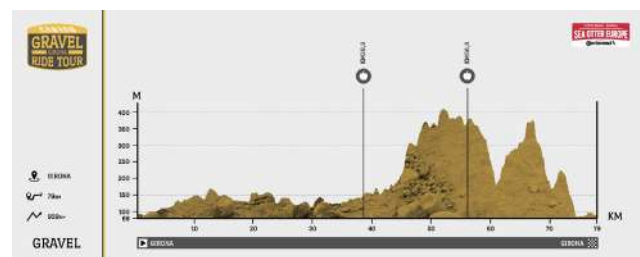

Els senders de Girona seran gaudits pels amateurs i els millors ciclistes del món. Cursa de btt de modalitat marathon amb punts UCI categoria 1 i apte també en categories Open amb dos circuits, de 63 i 45 km. Uns recorreguts de somni per la Vall del Llémena amb senders divertits i un traçat apte per a tots els aficionats al BTT. Els millors especialistes del món no es perden aquesta cita.

SHIMANO SUPERCUP MASSI

Un dels campionats de XCO de més prestigi i antigues del món, amb la participació dels millors corredors i equips Internacionals es donen cita al circuit de Sea Otter Europe Costa Brava Girona by Continental. Aquest any el circuit estava format per 6 proves i la de Girona és la darrera on segurament es decidiran els campions 2023. La prova de Girona és de categoria C1.

CANYON GRAVEL RIDE

La Canyon Gravel Ride Tour Girona dins de Sea Otter Europe Costa Brava Girona by Continental, és una de les proves més boniques per als participants i alhora relaxada ja que és en format cicloturista, no competitiva i que recorre alguns dels paratges més bonics de l'entorn de Girona ia més amb una distància molt adequada per als principiants al gravel. A més, forma part de les Gran Fondo World Tour Gravel Series.