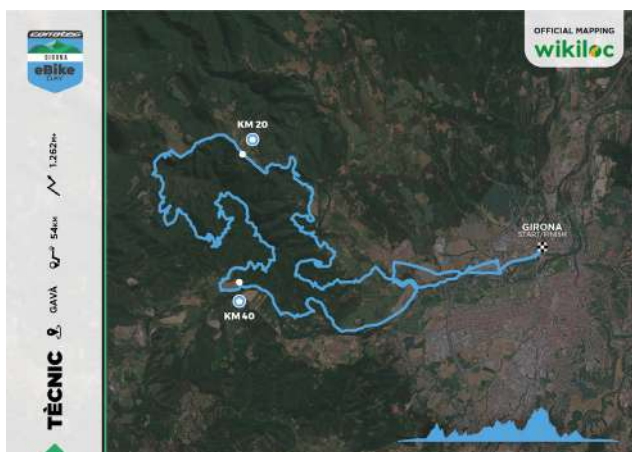

SHIMANO SUPERCUP MASSI

Un dels campionats de XCO de més prestigi i antigues del món, amb la participació dels millors corredors i equips Internacionals es donen cita al circuit de Sea Otter Europe Costa Brava Girona by Continental. Aquest any el circuit estava format per 6 proves i la de Girona és la darrera on segurament es decidiran els campions 2023. La prova de Girona és de categoria C1.

CANYON GRAVEL RIDE

La Canyon Gravel Ride Tour Girona dins de Sea Otter Europe Costa Brava Girona by Continental, és una de les proves més boniques per als participants i alhora relaxada ja que és en format cicloturista, no competitiva i que recorre alguns dels paratges més bonics de l'entorn de Girona ia més amb una distància molt adequada per als principiants al gravel. A més, forma part de les Gran Fondo World Tour Gravel Series.

CORRATEC E-BIKE DAY

La bicicleta elèctrica ja és molt més que una tendència de moda del ciclisme, i Sea Otter Europe Costa Brava Girona by Continental sens dubte sempre vol estar a l'avantguarda de les noves tendències, és per això que proposa, novament, aquesta sortida cicloturista per racons de boscos increïbles de l'entorn de la ciutat de Girona, sense cap mena de pressió, ni pressa. Una combinació perfecta entre esport i turisme.