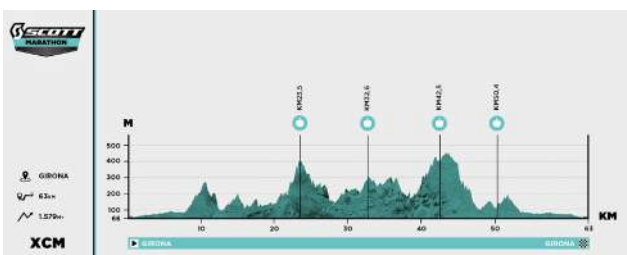

■ SORTIDES ■ DEMOBIKE ■ OBERTURA I TANCAMENT DEL FESTIVAL ■ LLIURAMENT DE PREMIS

CICLOBRAVA BY ORBEA

Tres distàncies per gaudir al màxim de les carreteres de Girona-Costa Brava. És la gran cicloturista de carretera de Sea Otter Europe, la prova reina de carretera del festival. La Ciclobrava by Orbea forma part del prestigiós circuit internacional Gran Fondo World Tour i comptarà amb tres recorreguts de diferents distàncies a escollir segons preferències i forma física: 70, 100 i 140 km. Tots discorren pels territoris del massís de les Gavarres, les carreteres de la Costa Brava amb vistes al mar, així com diferents ports de muntanya de l'interior de Girona. Qualsevol amant de la carretera i del cicloturisme, no es pot perdre aquesta cita cicloturista.

Els senders de Girona seran gaudits pels amateurs i els millors ciclistes del món. Cursa de btt de modalitat marathon amb punts UCI categoria 1 i apte també en categories Open amb dos circuits, de 63 i 45 km. Uns recorreguts de somni per la Vall del Llémena amb senders divertits i un traçat apte per a tots els aficionats al BTT. Els millors especialistes del món no es perden aquesta cita.

SHIMANO SUPERCUP MASSI

Un dels campionats de XCO de més prestigi i antigues del món, amb la participació dels millors corredors i equips Internacionals es donen cita al circuit de Sea Otter Europe Costa Brava Girona by Continental. Aquest any el circuit estava format per 6 proves i la de Girona és la darrera on segurament es decidiran els campions 2023. La prova de Girona és de categoria C1.