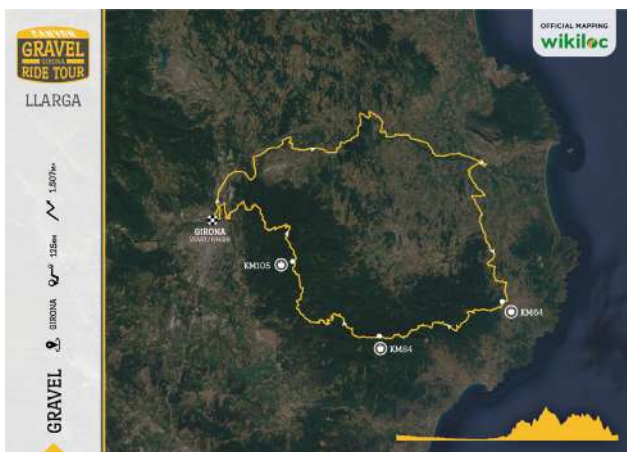

■ SORTIDES ■ DEMOBIKE ■ OBERTURA I TANCAMENT DEL FESTIVAL ■ LLIURAMENT DE PREMIS

CICLOBRAVA BY ORBEA

Tres distàncies per gaudir al màxim de les carreteres de Girona-Costa Brava. És la gran cicloturista de carretera de Sea Otter Europe, la prova reina de carretera del festival. La Ciclobrava by Orbea forma part del prestigiós circuit internacional Gran Fondo World Tour i comptarà amb tres recorreguts de diferents distàncies a escollir segons preferències i forma física: 70, 100 i 140 km. Tots discorren pels territoris del massís de les Gavarres, les carreteres de la Costa Brava amb vistes al mar, així com diferents ports de muntanya de l'interior de Girona. Qualsevol amant de la carretera i del cicloturisme, no es pot perdre aquesta cita cicloturista.

SHIMANO SUPERCUP MASSI

Un dels campionats de XCO de més prestigi i antigues del món, amb la participació dels millors corredors i equips Internacionals es donen cita al circuit de Sea Otter Europe Costa Brava Girona by Continental. Aquest any el circuit estava format per 6 proves i la de Girona és la darrera on segurament es decidiran els campions 2023. La prova de Girona és de categoria C1.

CANYON GRAVEL RIDE

La Canyon Gravel Ride Tour Girona dins de Sea Otter Europe Costa Brava Girona by Continental, és una de les proves més boniques per als participants i alhora relaxada ja que és en format cicloturista, no competitiva i que recorre alguns dels paratges més bonics de l'entorn de Girona ia més amb una distància molt adequada per als principiants al gravel. A més, forma part de les Gran Fondo World Tour Gravel Series.