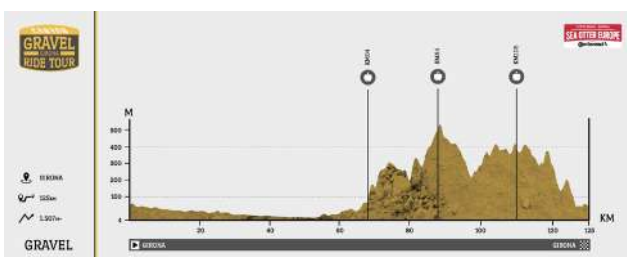

Els senders de Girona seran gaudits pels amateurs i els millors ciclistes del món. Cursa de btt de modalitat marathon amb punts UCI categoria 1 i apte també en categories Open amb dos circuits, de 63 i 45 km. Uns recorreguts de somni per la Vall del Llémena amb senders divertits i un traçat apte per a tots els aficionats al BTT. Els millors especialistes del món no es perden aquesta cita.

SHIMANO SUPERCUP MASSI

Un dels campionats de XCO de més prestigi i antigues del món, amb la participació dels millors corredors i equips Internacionals es donen cita al circuit de Sea Otter Europe Costa Brava Girona by Continental. Aquest any el circuit estava format per 6 proves i la de Girona és la darrera on segurament es decidiran els campions 2023. La prova de Girona és de categoria C1.

CANYON GRAVEL RIDE

La Canyon Gravel Ride Tour Girona dins de Sea Otter Europe Costa Brava Girona by Continental, és una de les proves més boniques per als participants i alhora relaxada ja que és en format cicloturista, no competitiva i que recorre alguns dels paratges més bonics de l'entorn de Girona ia més amb una distància molt adequada per als principiants al gravel. A més, forma part de les Gran Fondo World Tour Gravel Series.