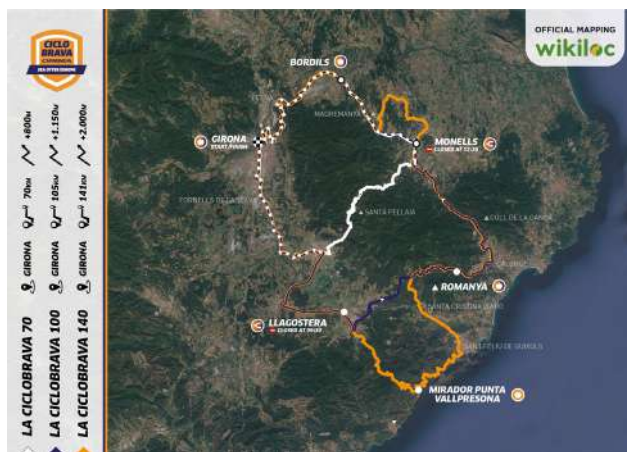

DIUMENGE 24

08:00h-08:20h	■	SORTIDA CICLOBRAVA by ORBEA	PASSEIG DE LA DEVESA
09:00h	■	OBERTURA DEL FESTIVAL	FESTIVAL SEA OTTER EUROPE
09:00h	■	SORTIDA SHIMANO SUPER CUP MASSI <small>CADETE, JUNIOR (F) M30/40 (F) Y M40/50/60 (M)</small>	MTB START
09:00h-11:00h	■	ENTRENAMENTS MINI DH KIDS CUP SEA OTTER EUROPE	ZONA WES
09:15h	■	SORTIDA CANYON GIRONA GRAVEL RIDE CURTA	AVINGUDA TARRADELLAS
09:15h-13:30h	■	SORTIDA COPA GIRONA TRIAL by SEA OTTER EUROPE	ZONA URBAN
09:30h	■	SORTIDA CORRATEC E-BIKE DAY GIRONA	AVINGUDA TARRADELLAS
09:30h	■	INICI DEMOBIKE	CIRCUIT DEMOBIKE
10:40h	■	SORTIDA SHIMANO SUPER CUP MASSI <small>ÉLITE (F), S23 (F) JUNIOR (M) Y M30 (M)</small>	MTB START
11:00h	■ NOU!	PRIMERA RONDA MINI DH KIDS CUP SEA OTTER EUROPE	ZONA WES
12:00h	■	SEGUNDA RONDA MINI DH KIDS CUP SEA OTTER EUROPE	ZONA WES
13:00h	■	LLIURAMENT PREMIS MINI DH KIDS CUP SEA OTTER EUROPE	ESCENARI ZONA URBAN
13:00h	■	SORTIDA SHIMANO SUPER CUP MASSI <small>ÉLITE (M), S23 (M)</small>	MTB START
13:30h	■	LLIURAMENT DE PREMIS COPA GIRONA TRIAL	ESCENARI ZONA URBAN
14:00h	■	LLIURAMENT DE PREMIS SHIMANO SUPER CUP MASSI	ESCENARI ZONA URBAN
14:30h	■	FI DEMOBIKE	CIRCUIT DEMOBIKE
15:00h	■	TANCAMENT DEL FESTIVAL	FESTIVAL SEA OTTER EUROPE

■ SORTIDES ■ DEMOBIKE ■ OBERTURA I TANCAMENT DEL FESTIVAL ■ LLIURAMENT DE PREMIS

CICLOBRAVA BY ORBEA

Tres distàncies per gaudir al màxim de les carreteres de Girona-Costa Brava. És la gran cicloturista de carretera de Sea Otter Europe, la prova reina de carretera del festival. La Ciclobrava by Orbea forma part del prestigiós circuit internacional Gran Fondo World Tour i comptarà amb tres recorreguts de diferents distàncies a escollir segons preferències i forma física: 70, 100 i 140 km. Tots discorren pels territoris del massís de les Gavarres, les carreteres de la Costa Brava amb vistes al mar, així com diferents ports de muntanya de l'interior de Girona. Qualsevol amant de la carretera i del cicloturisme, no es pot perdre aquesta cita cicloturista.