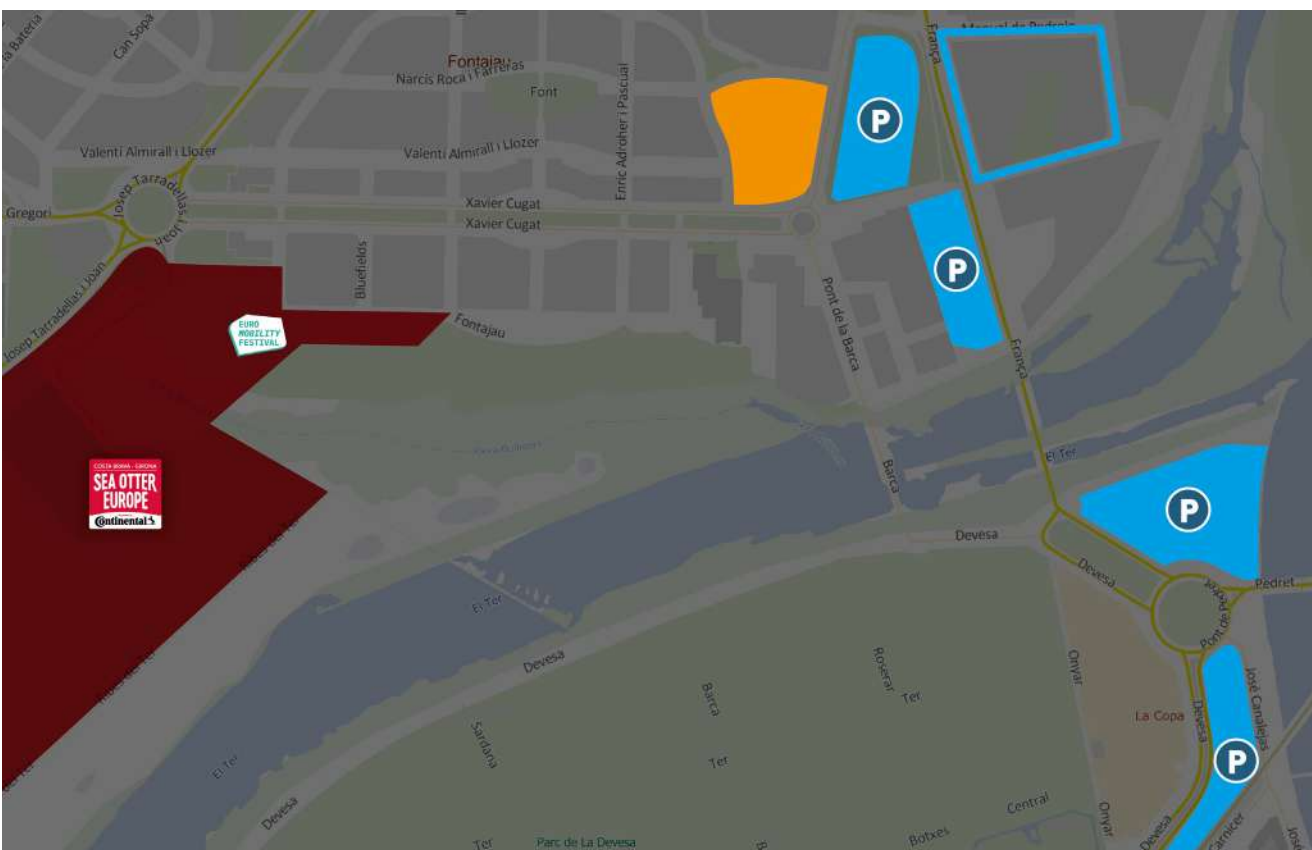

INICI RUTA

FI RUTA

PARQUING AUTOCARAVANA

PARQUING PÚBLIC

- TRAJECTE D'ANADA
- TRAJECTE DE TORNADA
- ZONES D'APARCAMENT
- NOMÈS ACREDITATS

*Bus Llançadora: Sortides contínues