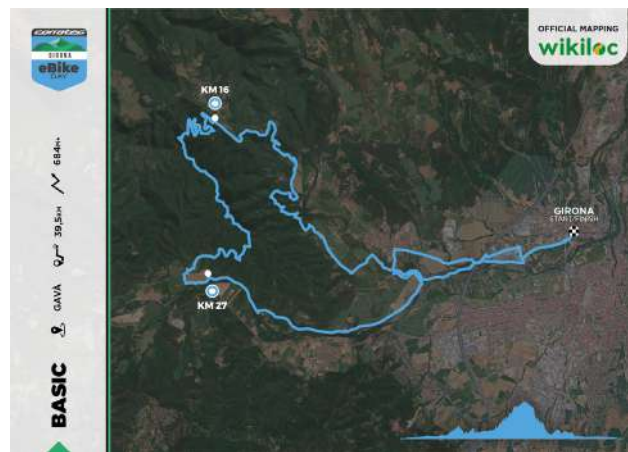

SHIMANO SUPERCUP MASSI

Un dels campionats de XCO de més prestigi i antigues del món, amb la participació dels millors corredors i equips Internacionals es donen cita al circuit de Sea Otter Europe Costa Brava Girona by Continental. Aquest any el circuit estava format per 6 proves i la de Girona és la darrera on segurament es decidiran els campions 2023. La prova de Girona és de categoria C1.

CANYON GRAVEL RIDE

La Canyon Gravel Ride Tour Girona dins de Sea Otter Europe Costa Brava Girona by Continental, és una de les proves més boniques per als participants i alhora relaxada ja que és en format cicloturista, no competitiva i que recorre alguns dels paratges més bonics de l'entorn de Girona ia més amb una distància molt adequada per als principiants al gravel. A més, forma part de les Gran Fondo World Tour Gravel Series.

CORRATEC E-BIKE DAY

La bicicleta elèctrica ja és molt més que una tendència de moda del ciclisme, i Sea Otter Europe Costa Brava Girona by Continental sens dubte sempre vol estar a l'avantguarda de les noves tendències, és per això que proposa, novament, aquesta sortida cicloturista per racons de boscos increïbles de l'entorn de la ciutat de Girona, sense cap mena de pressió, ni pressa. Una combinació perfecta entre esport i turisme.