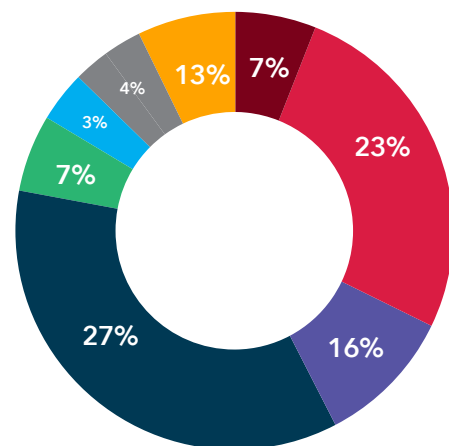

INTERÈS A ANAR A SEA OTTER EUROPE

■ BICI CARRETERA
■ BICI BTT
■ URBANA
■ E-BIKE
■ GRAVEL
■ DESTINACIÓ TURÍSTICA
■ BICI INFANTIL
■ ALTRES