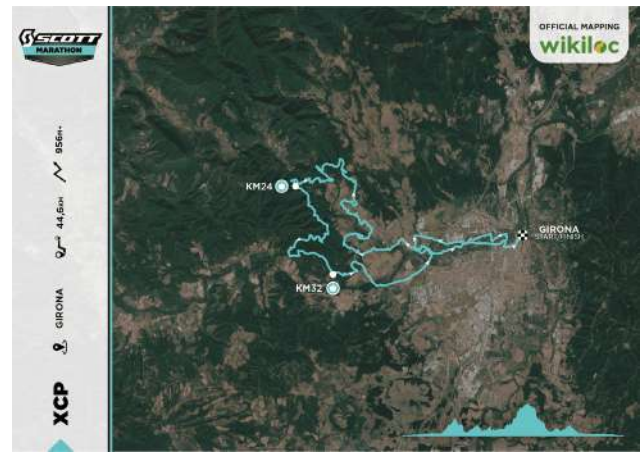

Els senders de Girona seran gaudits pels amateurs i els millors ciclistes del món. Cursa de btt de modalitat marathon amb punts UCI categoria 1 i apte també en categories Open amb dos circuits, de 63 i 45 km. Uns recorreguts de somni per la Vall del Llémena amb senders divertits i un traçat apte per a tots els aficionats al BTT. Els millors especialistes del món no es perden aquesta cita.