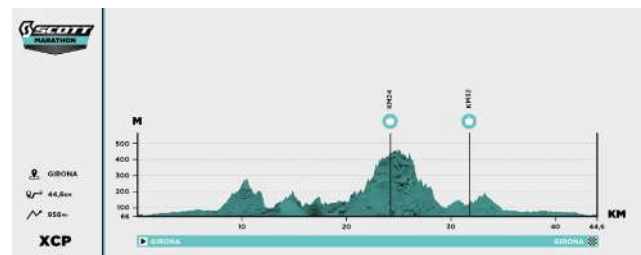

■ SORTIDES ■ DEMOBIKE ■ OBERTURA I TANCAMENT DEL FESTIVAL ■ LLIURAMENT DE PREMIS

CICLOBRAVA BY ORBEA

Tres distàncies per gaudir al màxim de les carreteres de Girona-Costa Brava. És la gran cicloturista de carretera de Sea Otter Europe, la prova reina de carretera del festival. La Ciclobrava by Orbea forma part del prestigiós circuit internacional Gran Fondo World Tour i comptarà amb tres recorreguts de diferents distàncies a escollir segons preferències i forma física: 70, 100 i 140 km. Tots discorren pels territoris del massís de les Gavarres, les carreteres de la Costa Brava amb vistes al mar, així com diferents ports de muntanya de l'interior de Girona. Qualsevol amant de la carretera i del cicloturisme, no es pot perdre aquesta cita cicloturista.

Els senders de Girona seran gaudits pels amateurs i els millors ciclistes del món. Cursa de btt de modalitat marathon amb punts UCI categoria 1 i apte també en categories Open amb dos circuits, de 63 i 45 km. Uns recorreguts de somni per la Vall del Llémena amb senders divertits i un traçat apte per a tots els aficionats al BTT. Els millors especialistes del món no es perden aquesta cita.

SHIMANO SUPERCUP MASSI

Un dels campionats de XCO de més prestigi i antigues del món, amb la participació dels millors corredors i equips Internacionals es donen cita al circuit de Sea Otter Europe Costa Brava Girona by Continental. Aquest any el circuit estava format per 6 proves i la de Girona és la darrera on segurament es decidiran els campions 2023. La prova de Girona és de categoria C1.